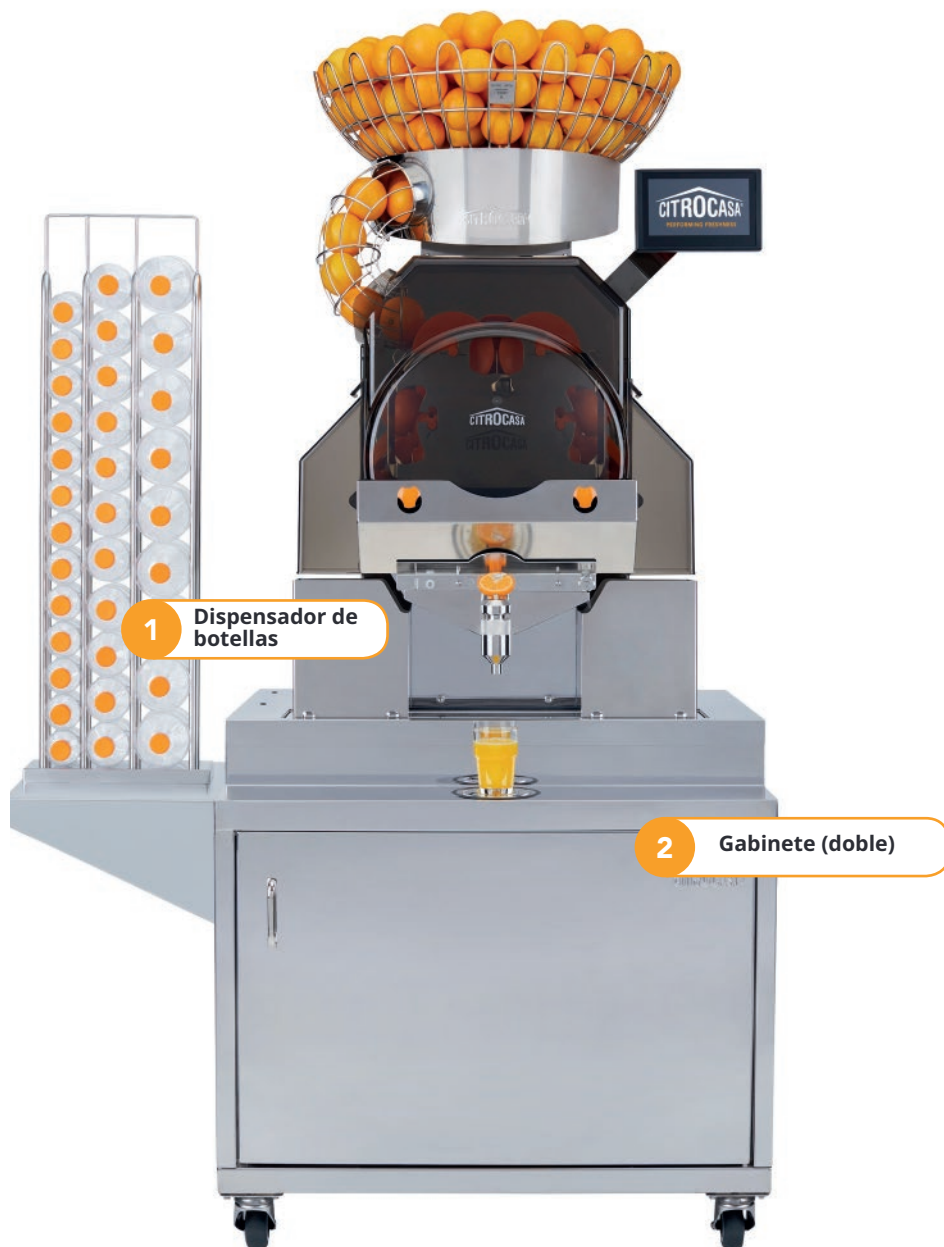

Tecnología de 2 zonas para una mayor higiene y eficiencia

El corte de precisión SCS Up & Down garantiza la máxima pureza del zumo

Seguimiento y evaluación de los datos operativos, gran transparencia y control

Fabricado en acero inoxidable de calidad alimentaria para mejorar la higiene y ofrecer una excelente durabilidad

HEAVY DUTY 2.0 8000 CONNECT

Frutas por minuto
40 pcs. (= 2,7 litros de zumo)

Suministro de fruta
21 kg

Tamaño óptimo de fruta
Ø 65 - 78 mm

Peso neto
78 kg (117 kg incl. cabinet)

Potencia
280 W

Fusible
6.3 A

PERFORMING
FRESHNESS

front view

side view

Accesorios opcionales:

- 1 Dispensador para botellas (0,25 | 0,33 | 0,5 | 1 litro), montable a la izquierda o a la derecha
- 2 Gran armario de acero inoxidable para una gran movilidad y una perfecta comodidad con espacio para dos cubos de pelado